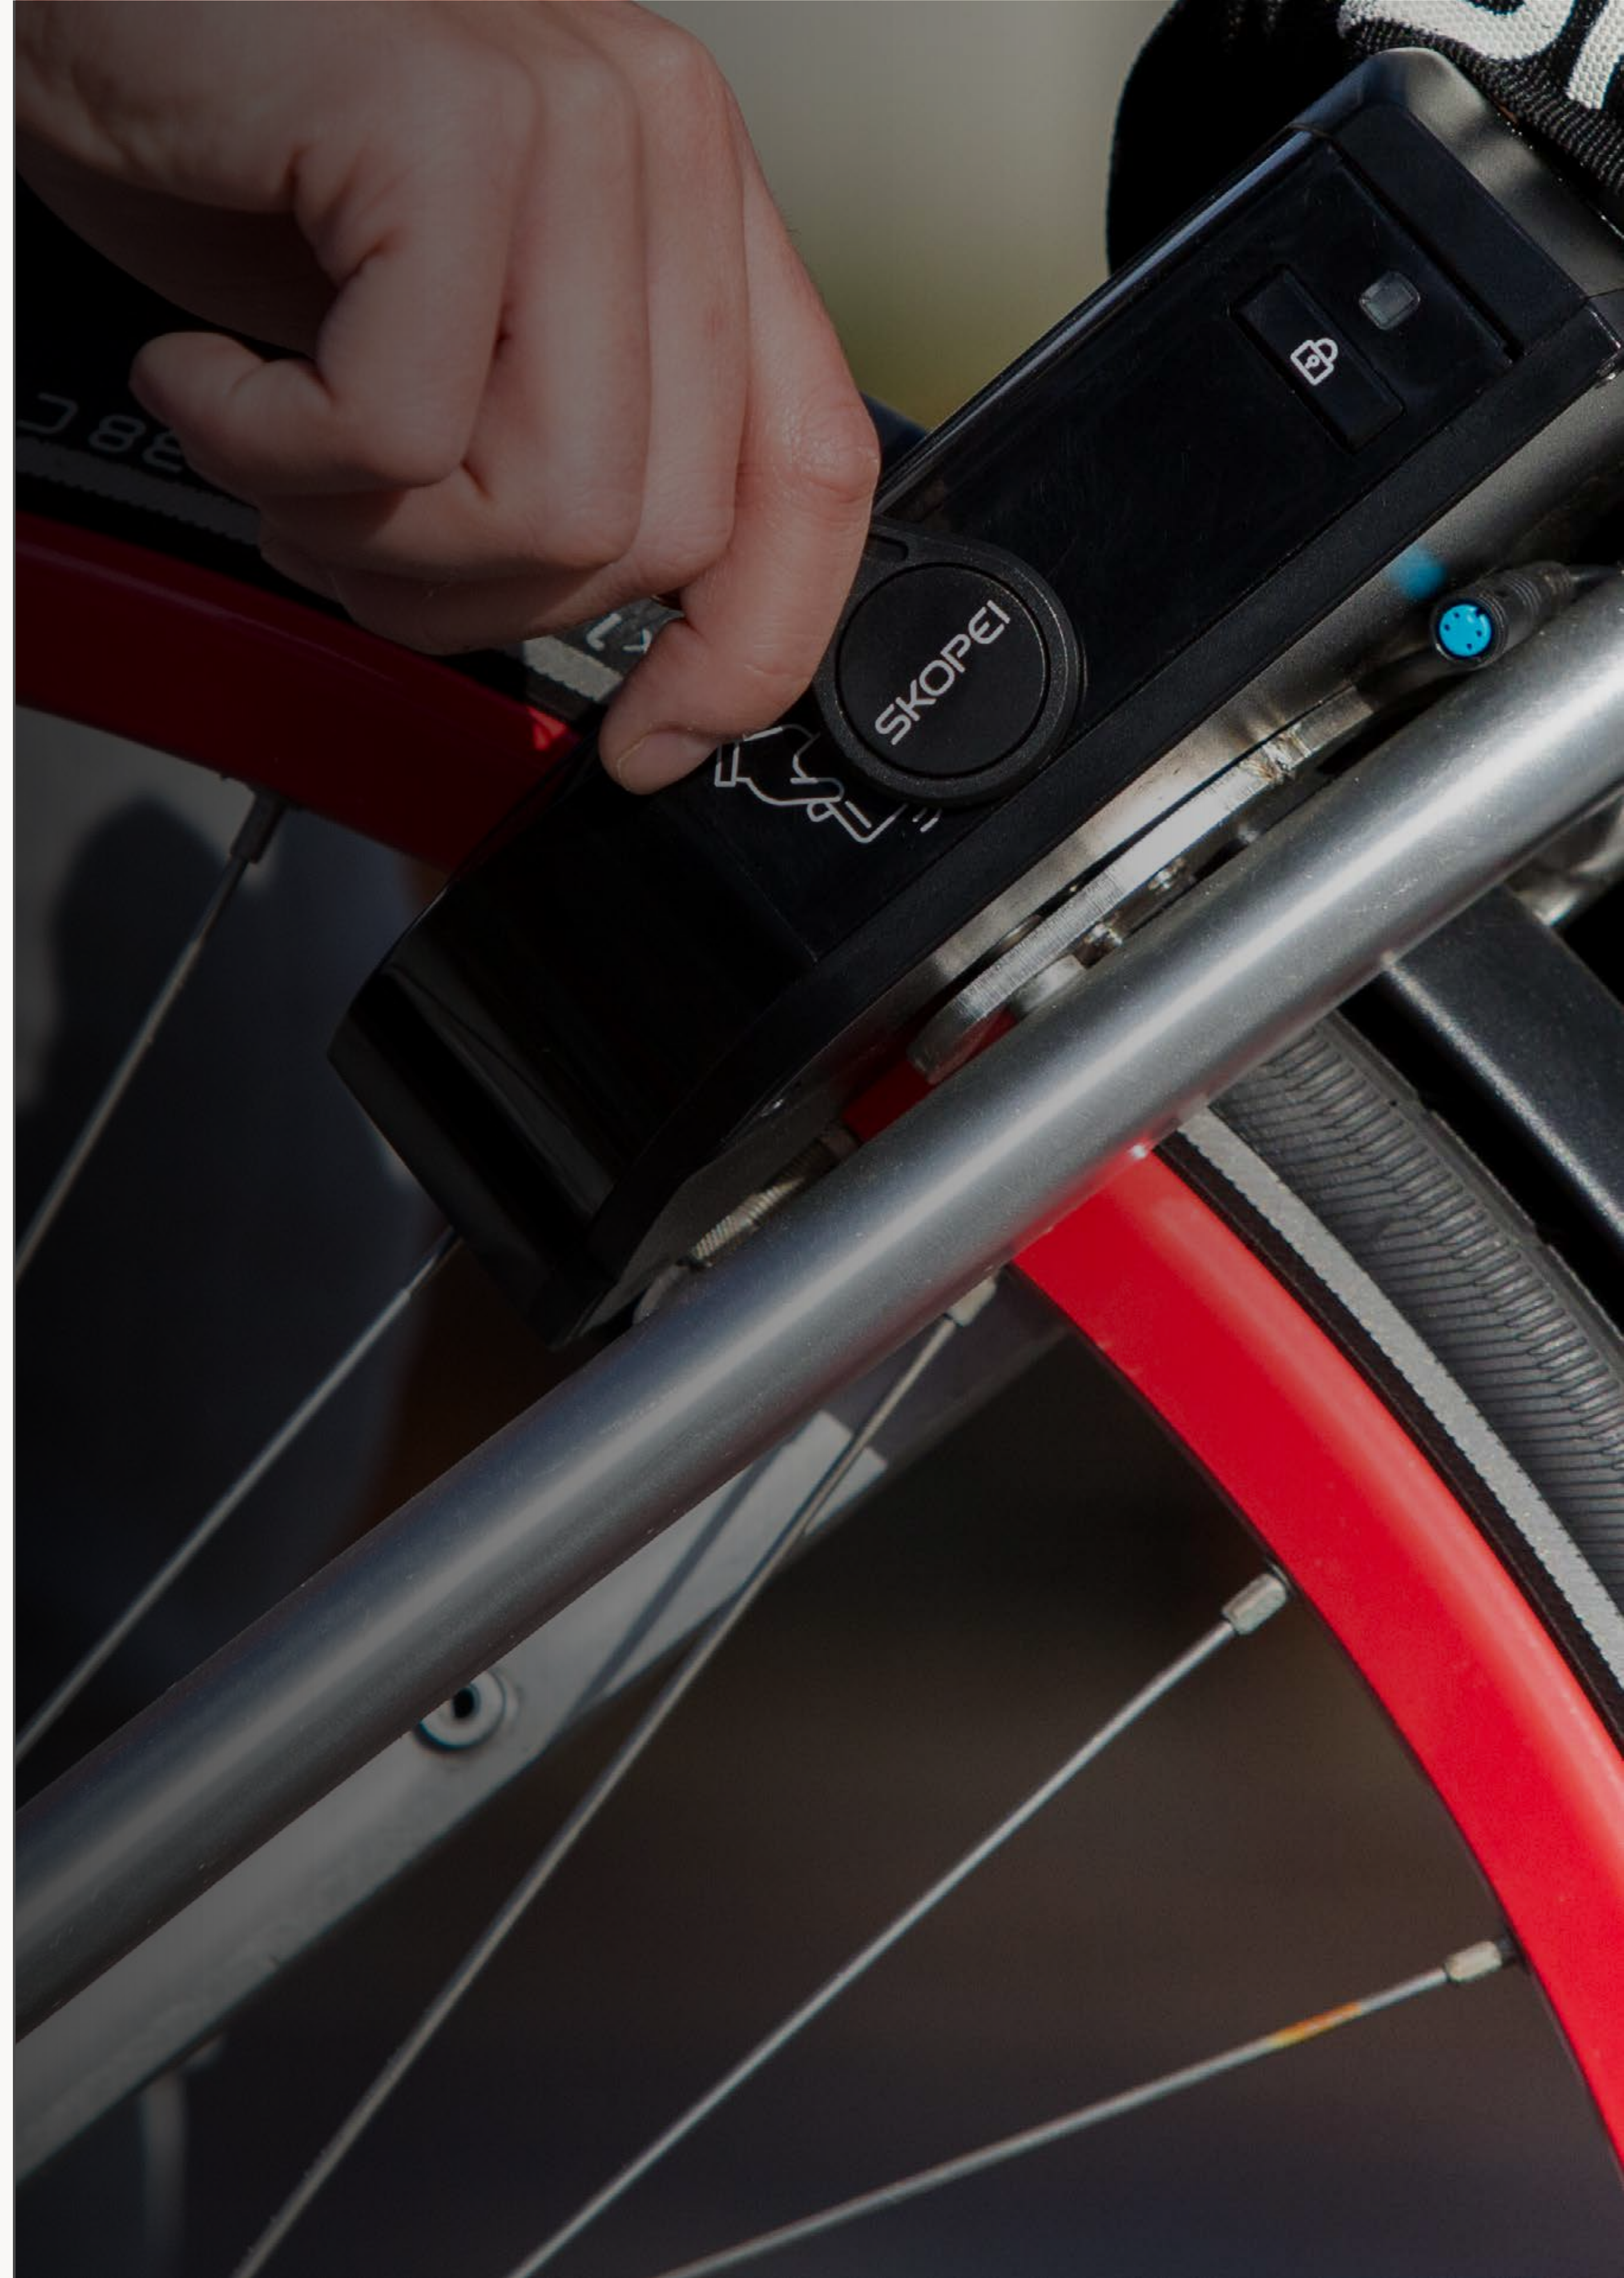

Specificaties

Elektronische
fietsslotten

SKOPEI

Essentiële functionaliteiten

Met de in-house ontwikkelde slimme fietsslots van Skopei kunnen gebruikers eenvoudig een fiets of poolbike boeken. De slimme fietsslots zijn te implementeren binnen hubs of free-floating concepten en eenvoudig te ontgrendelen via NFC, Bluetooth of keypad. Voor welke oplossing u ook kiest, onze producten zijn ontwikkeld volgens de hoogste kwaliteitsnormen. Ontdek de drie varianten van het Smart Bike Lock.

Smart bike locks

Smart bike Lock NFC

Batterij

9000 mAh, Li-ION batterij tot 24 mnd (GPS tot 12 mnd)

Verbinding

Skopei Netwerk
LTE-M (4G)

Ontgrendelingsmethode

NFC kaart (RFID)

Lokalisatie

Skopei netwerk
GPS optioneel

Smart bike lock Bluetooth

Batterij

9000 mAh, Li-ION batterij tot 24 mnd

Verbinding

Bluetooth connectivity
LTE-M (4G)

Ontgrendelingsmethode

Ontgrendelingsmethode

Via on device keypad

Lokalisatie

GPS

Afmetingen

Verbruik

Standby	tot 24 maanden
Interface	RJ10 (4-pin)
Opladen	5V @ 1A
Levering oplader	220-230V / 50-60 HZ

Samenstelling